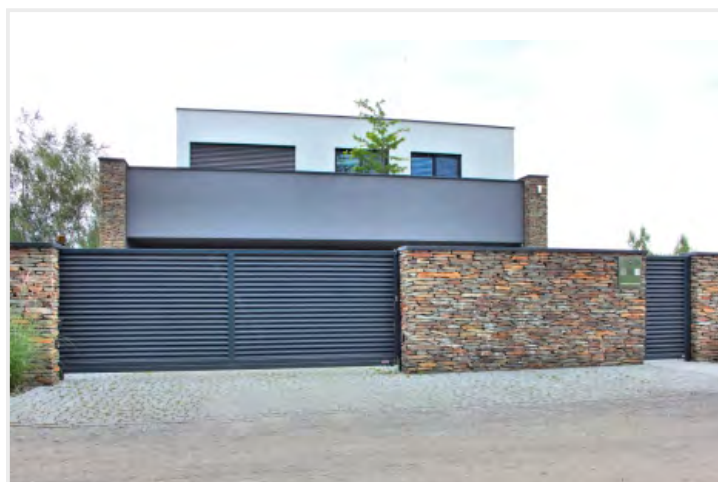

GARÁŽOVÁ A PRŮMYSLOVÁ VRATA

OKENICOVÉ PLOTY

OKENICOVÉ PLOTY

Seznamte se s trendem novodobé architektury. Okenicové ploty reagují na potřeby našich zákazníků a získávají na popularitě díky originálnímu stylu, který ideálně zapadá do současné architektury. Okenicové ploty dokonale chrání majitele před okolními vlivy a zajišťuje ochranu soukromí.

KOVOVÉ PLOTY KP 150 EXCELENT

KOVOVÉ PLOTY KP LINE

KOVOVÉ PLOTY KP VERTIKÁL

PLOTY DELUXE KP 82

Moderní styl kovových plotů zdůrazňuje jedinečný a neopakovatelný charakter plotu. Lehkost designu a široký výběr barev umožňuje využití u stávajících nebo nových staveb.

BEZÚDRŽBOVÉ PLOTY

KOVOVÉ PLOTY KP 25

LASEREM VYPALOVANÉ PLOTY

Moderní linie a styl laserem vypalovaných plotů dodá každému moderně řešenému domu jasný výraz. Tento design je díky svému velkoplošnému designu velice žádaný.