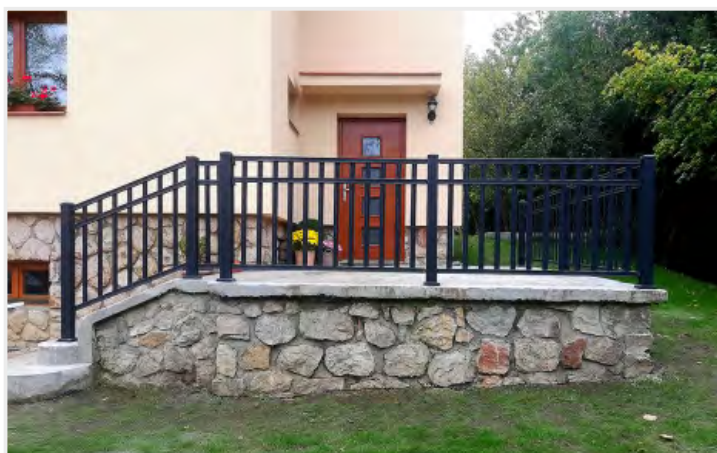

ZÁBRADLÍ V SYSTÉMU MAX