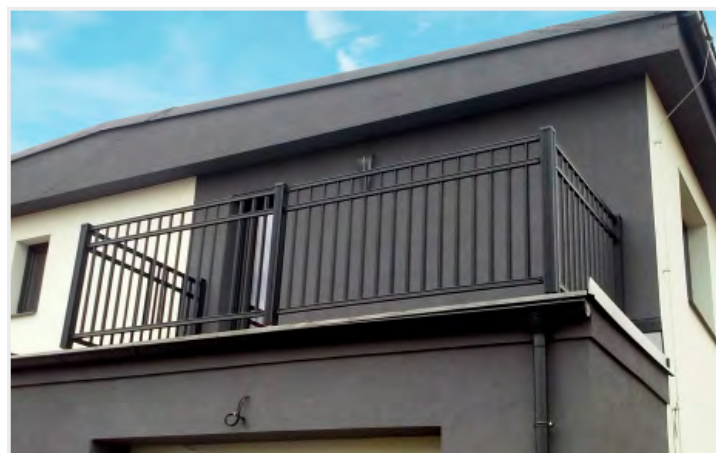

ZÁBRADLÍ V SYSTÉMU MAX