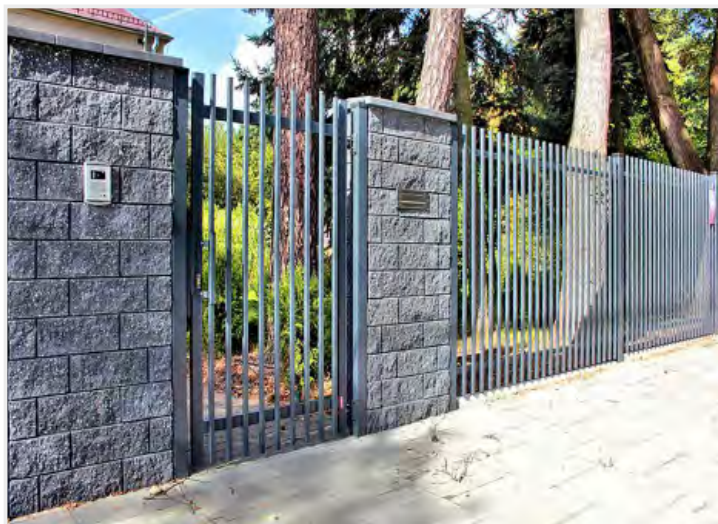

GARÁŽOVÁ A PRŮMYSLOVÁ VRATA

OKENICOVÉ PLOTY

OKENICOVÉ PLOTY

Seznamte se s trendem novodobé architektury. Okenicové ploty reagují na potřeby našich zákazníků a získávají na popularitě díky originálnímu stylu, který ideálně zapadá do současné architektury. Okenicové ploty dokonale chrání majitele před okolními vlivy a zajišťuje ochranu soukromí.

KOVOVÉ PLOTY KP 150 EXCELENT

KOVOVÉ PLOTY KP LINE

KOVOVÉ PLOTY KP VERTIKÁL

PLOTY DELUXE KP 82

Moderní styl kovových plotů zdůrazňuje jedinečný a neopakovatelný charakter plotu. Lehkost designu a široký výběr barev umožňuje využití u stávajících nebo nových staveb.

BEZÚDRŽBOVÉ PLOTY

KOVOVÉ PLOTY KP 25

LASEREM VYPALOVANÉ PLOTY

Moderní linie a styl laserem vypalovaných plotů dodá každému moderně řešenému domu jasný výraz. Tento design je díky svému velkoplošnému designu velice žádaný.